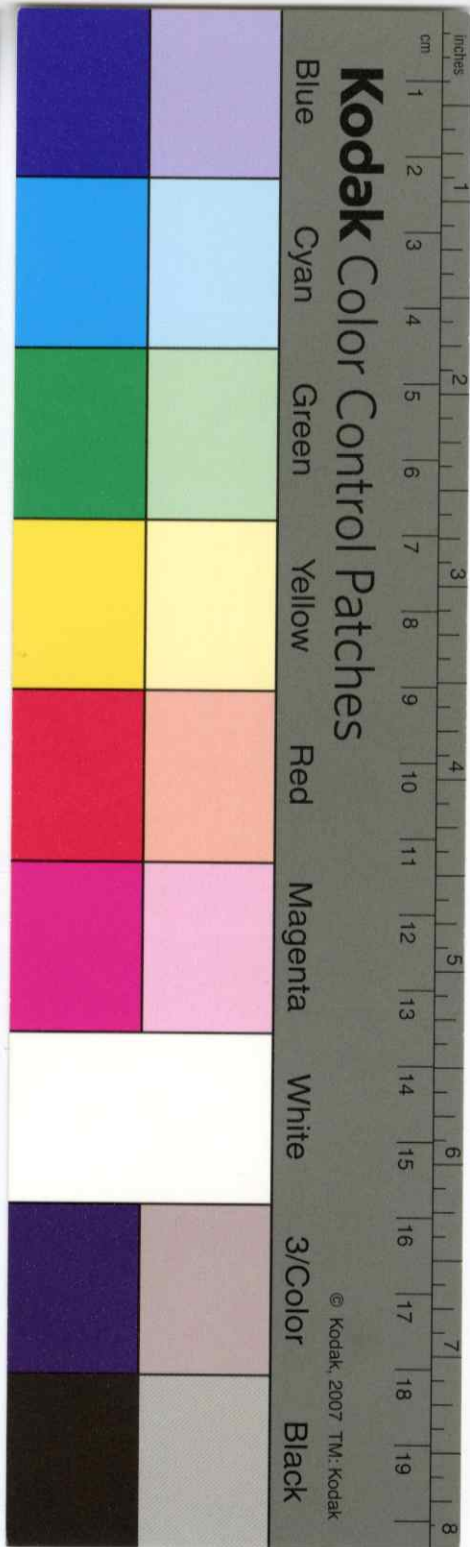

PP-98-10 -

ROYALTY. LILIUOKALANI

PRE-1880

Princess Liliuokalani.

HC 30,737

HJ 106 FF (left)

PP 98-10
LILIUOKALANI, QUEEN

PC
Neg # 106-AA (518)

Liliu.

*White dress - Bird designs - no
royal decorations.*

MARC ID# 01892

Kodak Color Control Patches

Blue Cyan Green Yellow Red Magenta White 3/Color Black

inches
1 2 3 4 5 6 7 8 9 10 11 12 13 14 15 16 17 18 19 8
cm
1 2 3 4 5 6 7 8 9 10 11 12 13 14 15 16 17 18 19