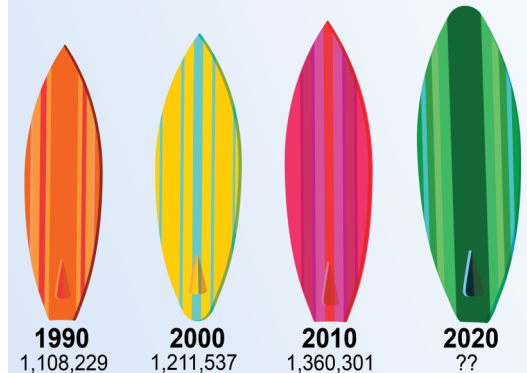

수치로 보는 2010 인구조사

인종분포 상위 5위 (단일 또는 혼혈):

- 백인계 564,323
- 필리핀계 342,095
- 일본계 312,292
- 하와이 원주민계 289,970
- 중국계 199,751

전체 인구의 **8.9%**가 히스패닉 또는 라틴계

전체 인구의 **23.6%**가 혼혈인종

중위 연령 **38.6**세

전체 인구의 **14.3%**가 65세 이상

전체 인구의 **18.5%**가 14세 이하

도서별 인구:

- 오아후 953,207
- 하와이 185,079
- 마우이 144,444
- 카우아이 66,921
- 몰로카이 7,345
- 라나이 3,135
- 니하우 170

연도별 하와이 인구

2020	집계 예정
2010	1,360,301
2000	1,211,537
1990	1,108,229
1980	964,691
1970	769,913
1960	632,772
1950	499,794
1940	422,770
1930	368,300
1920	255,881
1910	191,874
1900	154,001

2020 하와이 주정부 인구조사 추진위원회

하와이주 상무경제개발관광국, 연구경제분석부
전화: 808-586-2499

이메일: dbedt.census@hawaii.gov

<https://census.hawaii.gov/census_2020>

2020 인구총조사

여러분과 가족,
한분도 빠짐없이
참여해야 합니다!

Your Ohana counts!